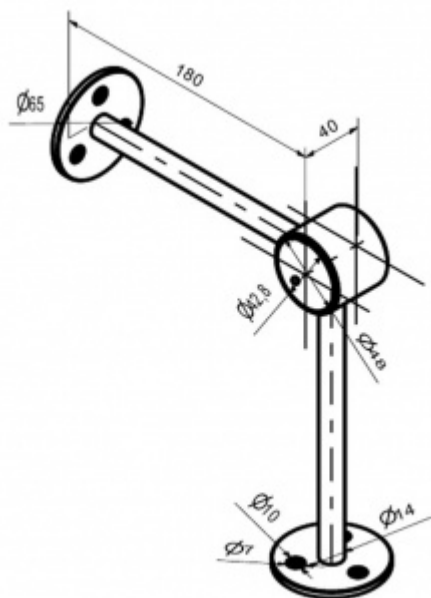

Produktový list

platný k 1. 7. 2024

luxusnikovani.cz
DELIVERED BY EFB

Držák na zábradlí kroužkový, nerez

ID produktu: 16049

PLU: 50.01.5000

Materiál nerez

pro trubku o průměru 42,4 mm

průměr podesty - 65 mm

odsazení od zdi - 180 / 200 mm

průměr vrtací díry - 6,2 mm

2 ks šroub M5

Vaše cena bez DPH

46,89 €

Vaše cena s DPH

56,74 €