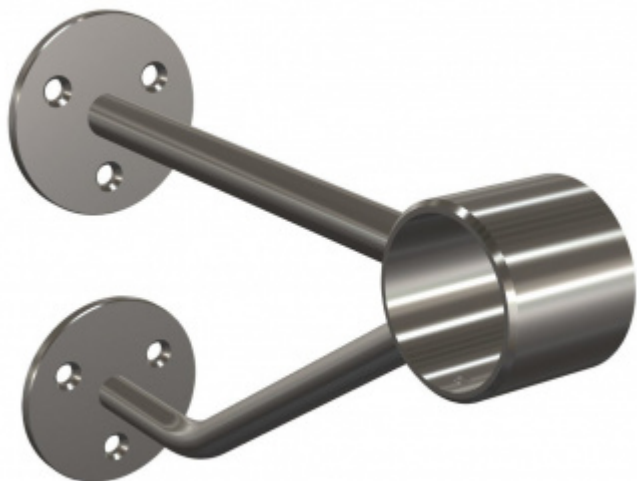

## Držák na zábradlí kroužkový, nerez

ID produktu: 16050

PLU: 50.01.5010

Materiál nerez

pro trubku o průměru 42,4 mm

průměr podesty - 65 mm

odsazení od zdi - 190 mm

průměr vrtací díry - 6,2 mm