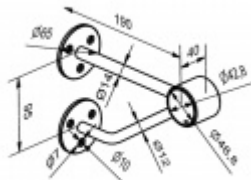

Vaše cena bez DPH

1 018 Kč

Vaše cena s DPH

1 231,78 Kč

Zobrazit produkt