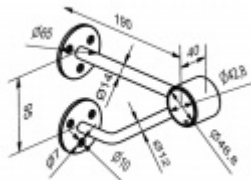

Produktový list

platný k 30. 9. 2024

luxusnikovani.cz
DELIVERED BY EFB

Držák na zábradlí kroužkový, nerez

ID produktu: 16050

PLU: 50.01.5010

Materiál nerez

pro trubku o průměru 42,4 mm

průměr podesty - 65 mm

odsazení od zdi - 190 mm

průměr vrtací díry - 6,2 mm

2 ks šroub M5

Vaše cena bez DPH

46,89 €

Vaše cena s DPH

56,74 €