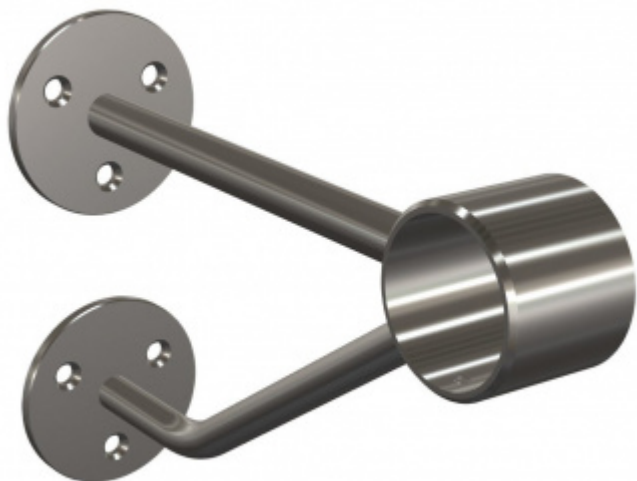

Produktový list

platný k 30. 9. 2024

luxusnikovani.cz
DELIVERED BY EFB

Držák na zábradlí kroužkový, nerez

ID produktu: 16050

PLU: 50.01.5010

Materiál nerez

pro trubku o průměru 42,4 mm

průměr podesty - 65 mm

odsazení od zdi - 190 mm

průměr vrtací díry - 6,2 mm

2 ks šroub M5

Vaše cena bez DPH

46,89 €

Vaše cena s DPH

56,74 €