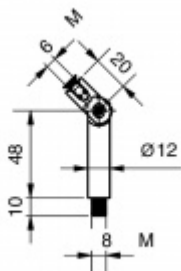

## Trn na zábradlí sklopný, nerez

ID produktu: 16056

PLU: 50.01.0500

Materiál nerez

průměr trnu 12 mm

spodní závit M8

vrchní závit na šroub M6

**Vaše cena bez DPH**