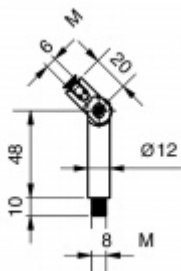

Produktový list

platný k 30. 9. 2024

luxusnikovani.cz
DELIVERED BY EFB

Trn na zábradlí sklopný, nerez

ID produktu: 16056

PLU: 50.01.0500

Materiál nerez

průměr trnu 12 mm

spodní závit M8

vrchní závit na šroub M6

Vaše cena bez DPH

5,28 €

Vaše cena s DPH

6,38 €

Zobrazit produkt