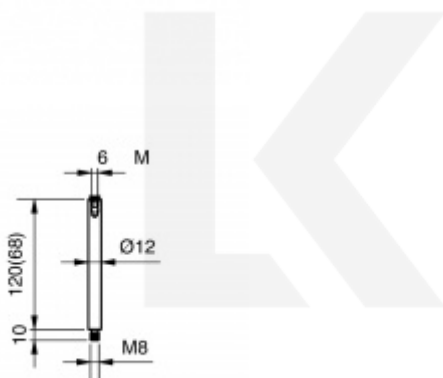

## Trn na zábradlí, nerez

Materiál nerez

průměr trnu 12 mm

spodní závit M8

vrchní šroub M6

### 68 mm

[Trn na zábradlí, nerez  
68 mm](#)

DETAIL

Termín bude prověřen u dodavatele

**52 Kč bez DPH**  
62,92 Kč s DPH

### 120 mm

[Trn na zábradlí, nerez  
120 mm](#)

DETAIL

Termín bude prověřen u dodavatele

**68 Kč bez DPH**  
82,28 Kč s DPH