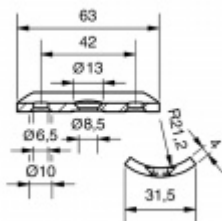

Upevňovací destička na zábradlí, nerez

Materiál nerez

samostatná destička (podpěra zábradlí)

rozměr podpěry 63 x 25 x 4 mm

vhodné k trnům na zábradlí

plochá

[Upevňovací destička na zábradlí, nerez
plochá](#)

DETAIL

Termín bude prověřen u dodavatele

42 Kč bez DPH
50,82 Kč s DPH

prohnutá (na trubku o průměru 42,4 mm)

[Upevňovací destička na zábradlí, nerez
prohnutá \(na trubku o průměru 42,4 mm\)](#)

DETAIL

Termín bude prověřen u dodavatele