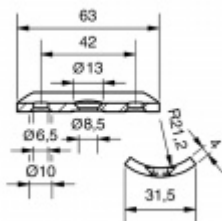

## Upevňovací destička na zábradlí, nerez

Materiál nerez

samostatná destička (podpěra zábradlí)

rozměr podpěry 63 x 25 x 4 mm

vhodné k trnům na zábradlí

### prohnutá (na trubku o průměru 42,4 mm)

[Upevňovací destička na zábradlí, nerez  
prohnutá \(na trubku o průměru 42,4 mm\)](#)

DETAIL

Termín bude prověřen u dodavatele

**1,79 € bez DPH**  
2,16 € s DPH