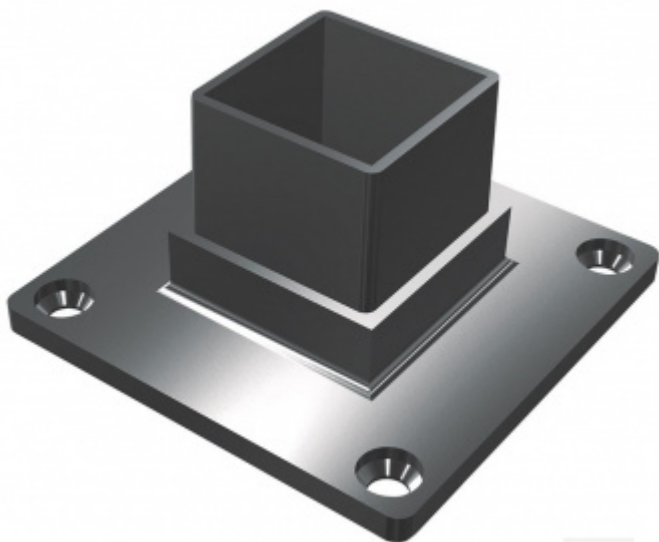

## Ukotvení na zábradlí hranaté, nerez

Materiál nerez

ukotvení lze použít na zeď i na podlahu

### 30 x 30 x 2 mm

[Ukotvení na zábradlí hranaté, nerez  
30 x 30 x 2 mm](#)

DETAIL

Termín bude prověřen u dodavatele

**448 Kč bez DPH**  
542,09 Kč s DPH