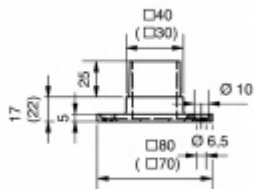

### 30 x 30 x 2 mm

[Ukotvení na zábradlí hranaté, nerez  
30 x 30 x 2 mm](#)

DETAIL

Termín bude prověřen u dodavatele

**448 Kč bez DPH**  
542,09 Kč s DPH

### 40 x 40 x 2 mm

[Ukotvení na zábradlí hranaté, nerez  
40 x 40 x 2 mm](#)

DETAIL

Termín bude prověřen u dodavatele

**550 Kč bez DPH**  
665,5 Kč s DPH