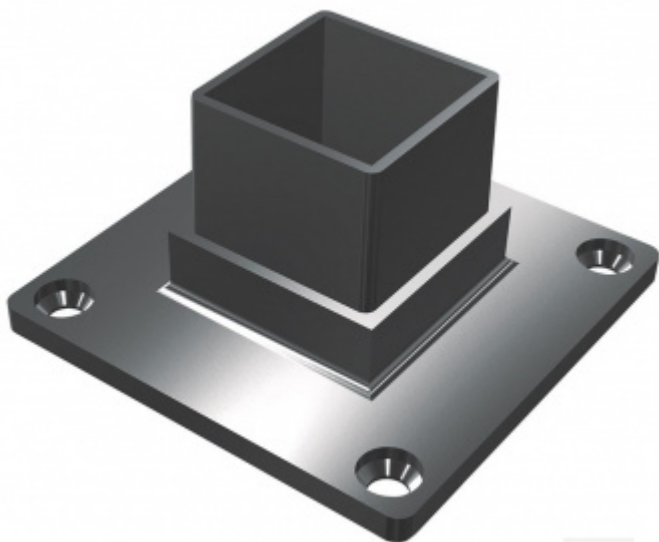

## Ukotvení na zábradlí hranaté, nerez 40 x 40 x 2 mm

ID produktu: 16075

PLU: 50.01.6010

Materiál nerez

ukotvení lze použít na zeď i na podlahu

**Vaše cena bez DPH**

**550 Kč**

Vaše cena s DPH