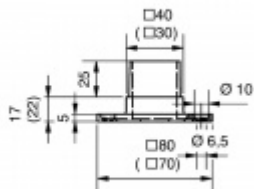

## Ukotvení na zábradlí hranaté, nerez 40 x 40 x 2 mm

ID produktu: 16075

PLU: 50.01.6010

Materiál nerez

ukotvení lze použít na zeď i na podlahu

**Vaše cena bez DPH**

**550 Kč**

Vaše cena s DPH