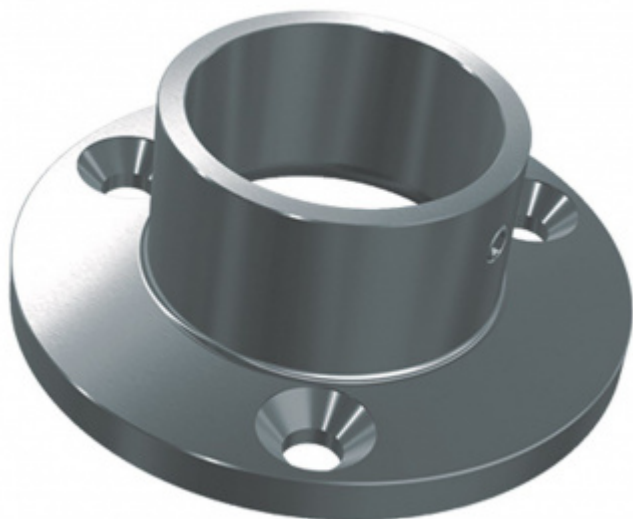

Produktový list

platný k 30. 9. 2024

luxusnikovani.cz
DELIVERED BY EFB

Ukotvení na zábradlí kulaté, nerez

Materiál nerez

ukotvení lze použít na zeď i na podlahu

33,7 / 70 mm

[Ukotvení na zábradlí kulaté, nerez
33,7 / 70 mm](#)

DETAIL

Termín bude prověřen u dodavatele

270 Kč bez DPH
326,7 Kč s DPH

42,4 / 85 mm

[Ukotvení na zábradlí kulaté, nerez
42,4 / 85 mm](#)

DETAIL

Termín bude prověřen u dodavatele

360 Kč bez DPH
435,6 Kč s DPH