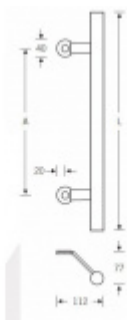

Dveřní madlo FSB 66 6615

Madlo se vyrábí v nerezí

Průměr madla 30 mm

Uvedená cena je za kus madla jednostranně

Na objednání lze dodat madlo v libovolné délce až do délky 2100 mm.

K madlu je potřeba objednat spojovací materiál v sekci příslušenství

350 mm

[Dveřní madlo FSB 66 6615
350 mm](#)

DETAIL

2 ks **4 100 Kč bez DPH**
4 961 Kč s DPH