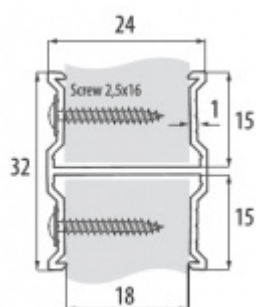

Produktový list

platný k 29. 6. 2024

luxusnikovani.cz
DELIVERED BY EFB

Spojovací profil, hliník

ID produktu: 16100

PLU: 013.001.103

Spojovací profil pro 2 desky tl. 18 mm

Eloxovaný hliník

Uvedená cena je za délku profilu 3000 mm.

Profil lze dodat na objednání v barvě dle palety RAL. Cena bude kalkulována individuálně.

S ohledem na délku profilu 3000 mm jsou profily odesílány přímo od zahraničního dodavatele. Cenu za dopravu sdělíme po objednání, případně jí můžete poptat předem při uvedení počtu profilů.

Vaše cena bez DPH

25,7 €

Vaše cena s DPH

31,1 €

Zobrazit produkt