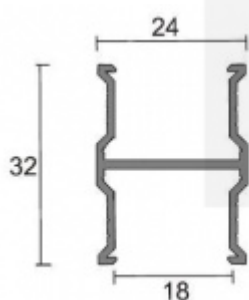

## Spojovací profil, hliník

ID produktu: 16100

PLU: 013.001.103

Spojovací profil pro 2 desky tl. 18 mm

Eloxovaný hliník

Uvedená cena je za délku profilu 3000 mm.

Profil lze dodat na objednání v barvě dle palety RAL. Cena bude kalkulována individuálně.

**S ohledem na délku profilu 3000 mm jsou profily odesílány přímo od zahraničního dodavatele. Cenu za dopravu sdělíme po objednání, případně jí můžete poptat předem při uvedení počtu profilů.**

**Vaše cena bez DPH**