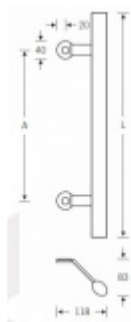

Produktový list

platný k 8. 7. 2024

luxusnikovani.cz
DELIVERED BY EFB

Dveřní madlo FSB 66 6616

FSB

Madlo se vyrábí v nerezí

Madlo ovál průměr 40 x 28 mm .

Uvedená cena je za kus madla jednostranně

Na objednání lze dodat madlo v libovolné délce až do délky 2100 mm.

K madlu je potřeba objednat spojovací materiál v sekci příslušenství

350 mm

[Dveřní madlo FSB 66 6616
350 mm](#)

DETAIL

Termín bude prověřen u dodavatele

306,3 € bez DPH
370,62 € s DPH

450 mm

[Dveřní madlo FSB 66 6616
450 mm](#)

DETAIL

Termín bude prověřen u dodavatele

327,83 € bez DPH
396,67 € s DPH