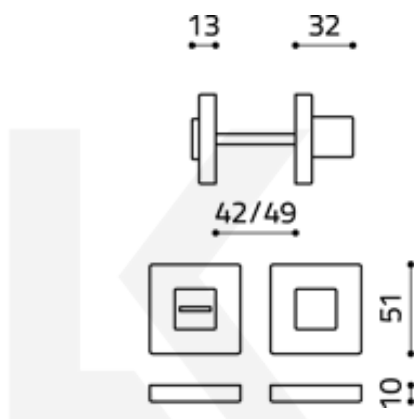

## Olivari CUBO WC uzamykání s ukazatelem Chrom leštěný

**OLIVARI** 

ID produktu: 16154

PLU: H136VF6CR

Design: Studio Olivari

materiál mosaz

**Vaše cena bez DPH**

**72,34 €**