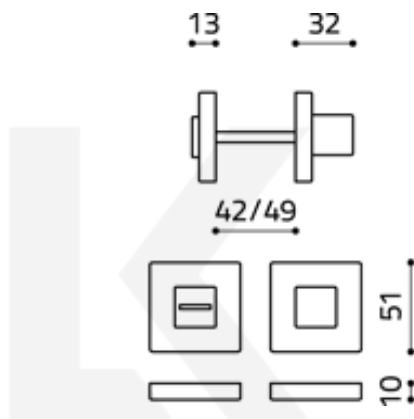

Olivari CUBO WC uzamykání s ukazatelem Chrom matný

OLIVARI

ID produktu: 16155

PLU: H136VF6CO

Design: Studio Olivari

materiál mosaz