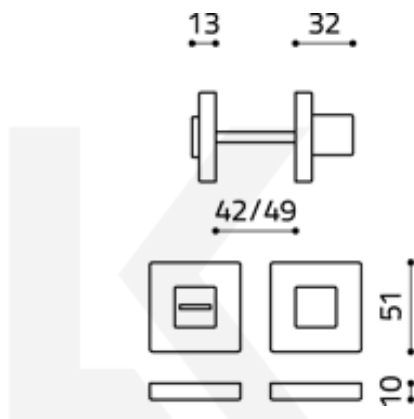

Olivari CUBO WC uzamykání s ukazatelem Superfinish nikel satín

OLIVARI

ID produktu: 16158

PLU: H136VF6NS

Design: Studio Olivari

materiál mosaz