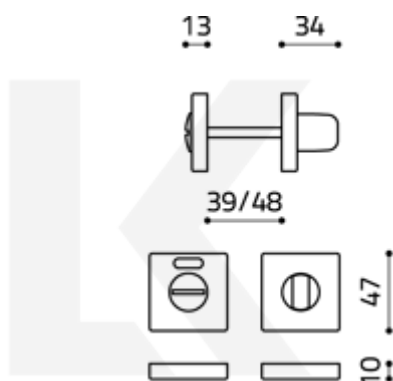

## Olivari VERONA Q WC uzamykání s ukazatelem Chrom matný

**OLIVARI** 

ID produktu: 16188

PLU: H118V6CO

Design: Studio Olivari

materiál mosaz

**Vaše cena bez DPH**

**70,6 €**