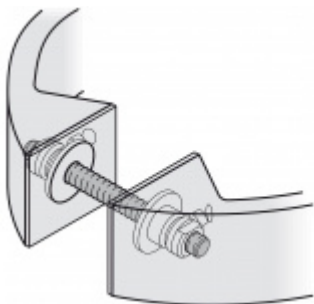

**Párové propojení madla
05 0587**

FSB

OD OD 68 Kč

Termín bude prověřen u
dodavatele

**Skryté upevnění madla
05 0587 00335**

FSB

OD 661 Kč

Termín bude prověřen u
dodavatele