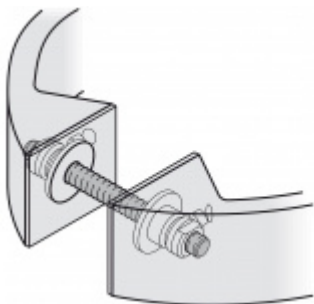

**Párové propojení madla
05 0587**

FSB

OD OD 2,89 €

Termín bude prověřen u
dodavatele

**Skryté upevnění madla
05 0587 00335**

FSB

OD 28,13 €

Termín bude prověřen u
dodavatele