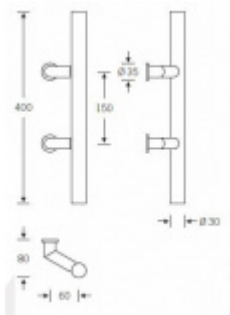

Produktový list

platný k 8. 7. 2024

luxusnikovani.cz
DELIVERED BY EFB

Dveřní madlo FSB 66 6630

FSB

ID produktu: 1621

Madlo se vyrábí v nerezí

Průměr 30 mm.

Uvedená cena je za kus madla jednostranně

Na objednání lze dodat madlo v libovolné délce až do délky 2100 mm. Formulář pro objednání speciální délky naleznete v přílohách.

K madlu je potřeba objednat spojovací materiál v sekci příslušenství