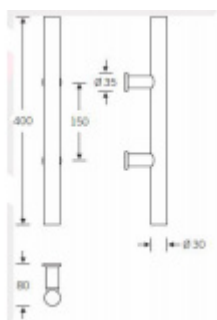

Produktový list

platný k 30. 9. 2024

luxusnikovani.cz
DELIVERED BY EFB

Dveřní madlo FSB 66 6681

FSB

Madlo se vyrábí v nerezí a bronzi

Průměr 30 mm.

Uvedená cena je za kus madla jednostranně

Na objednání lze dodat madlo v libovolné délce až do délky 2100 mm. Formulář pro objednání speciální délky naleznete v přílohách.

K madlu je potřeba objednat spojovací materiál v sekci příslušenství

Nerez kartáčovaná