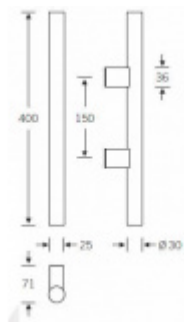

Produktový list

platný k 3. 7. 2024

luxusnikovani.cz
DELIVERED BY EFB

Dveřní madlo FSB 66 6642

Madlo se vyrábí v nerezí s hliníku.

Úchty jsou vždy v hliníku.

Průměr 30 mm.

Uvedená cena je za kus madla jednostranně

Na objednání lze dodat madlo v libovolné délce až do délky 2100 mm. Formulář pro objednání speciální délky naleznete v přílohách.

K madlu je potřeba objednat spojovací materiál v sekci příslušenství

Eloxovaný hliník