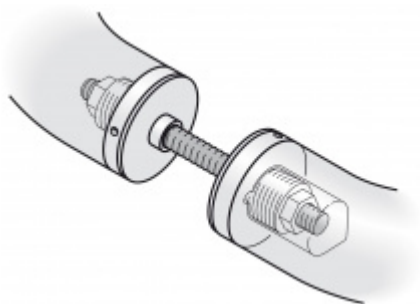

PŘÍSLUŠENSTVÍ

**Párové propojení madla
05 0580 M6**

FSB

OD 3,36 €

2 ks