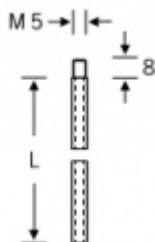

Produktový list

platný k 1. 11. 2024

luxusnikovani.cz
DELIVERED BY EFB

H000010 - Táhlo k panikovému zámku 1500 mm

ID produktu: 16276

Táhlo k panikovým zadlabacím zámkům. Pro uzavírání dveřního křídla do vrchu zárubně a do země.

Rozměry - průměr 6 x 1000 / 1500 / 2000 mm

Pozink ocel, závit M5

Vaše cena bez DPH

547 Kč

Vaše cena s DPH

661,87 Kč

Zobrazit produkt

PŘÍSLUŠENSTVÍ

**Dveřní zástrč rozvorová
H000016, nerez
SSF**

OD 5 493 Kč
cca 10 pracovních dní

**4423 - 24/22/18 - Vodící
element pro vrchní
koncovku táhla
SSF**

OD OD 250 Kč
cca 10 pracovních dní

**4420 - 21 - Protiplech
pro vrchní koncovku
táhla
SSF**