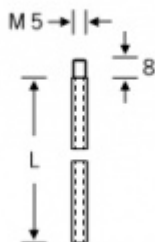

## H000010 - Táhlo k panikovému zámku 1500 mm

ID produktu: 16276

Táhlo k panikovým zadlabacím zámkům. Pro uzavírání dveřního křídla do vrchu zárubně a do země.

Rozměry - průměr 6 x 1000 / 1500 / 2000 mm

Pozink ocel, závit M5