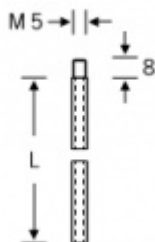

## H000009 - Táhlo k panikovému zámku 1000 mm

ID produktu: 16277

Táhlo k panikovým zadlabacím zámkům. Pro uzavírání dveřního křídla do vrchu zárubně a do země.

Rozměry - průměr 6 x 1000 / 1500 / 2000 mm

Pozink ocel, závit M5