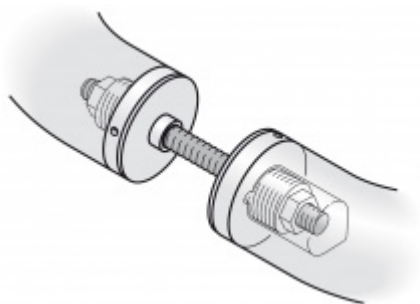

Dveřní madlo FSB 66 6642 Eloxovaný hliník

ID produktu: 1627

Madlo se vyrábí v nerezí s hliníku.

Úchty jsou vždy v hliníku.

Průměr 30 mm.

Uvedená cena je za kus madla jednostranně

Na objednání lze dodat madlo v libovolné délce až do délky 2100 mm. Formulář pro objednání speciální délky naleznete v přílohách.

K madlu je potřeba objednat spojovací materiál v sekci příslušenství

Vaše cena bez DPH

203,57 €

Vaše cena s DPH

246,33 €

Zobrazit produkt

PŘÍSLUŠENSTVÍ

**Párové propojení madla
05 0580 M6**