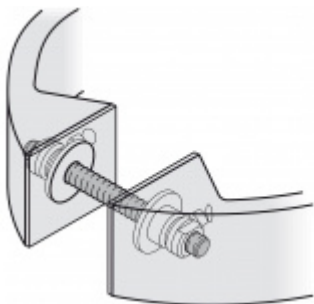

## Dveřní madlo FSB 66 6643 Nerez kartáčovaná

**FSB**

ID produktu: 1629

Madlo se vyrábí v nerezí s hliníku.

Úchty jsou vždy v hliníku.

Průměr 30 mm.

Uvedená cena je za kus madla jednostranně

Na objednání lze dodat madlo v libovolné délce až do délky 2100 mm. Formulář pro objednání speciální délky naleznete v přílohách.

K madlu je potřeba objednat spojovací materiál v sekci příslušenství

**Vaše cena bez DPH**

**4 820 Kč**

Vaše cena s DPH

5 832,2 Kč

Zobrazit produkt

## PŘÍSLUŠENSTVÍ

**Párové propojení madla  
05 0587**

**FSB**

---

**OD OD 68 Kč**

Termín bude prověřen u  
dodavatele

**Skryté upevnění madla  
05 0587 00335**

**FSB**