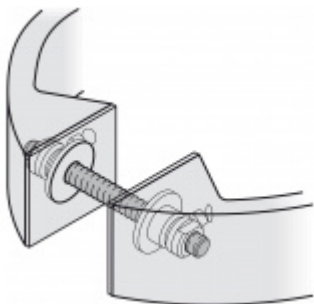

Dveřní madlo FSB 66 6643 Nerez kartáčovaná

FSB

ID produktu: 1629

Madlo se vyrábí v nerezí s hliníku.

Úchty jsou vždy v hliníku.

Průměr 30 mm.

Uvedená cena je za kus madla jednostranně

Na objednání lze dodat madlo v libovolné délce až do délky 2100 mm. Formulář pro objednání speciální délky naleznete v přílohách.

K madlu je potřeba objednat spojovací materiál v sekci příslušenství

Vaše cena bez DPH

205,11 €

Vaše cena s DPH

248,18 €

Zobrazit produkt

PŘÍSLUŠENSTVÍ

**Párové propojení madla
05 0587**