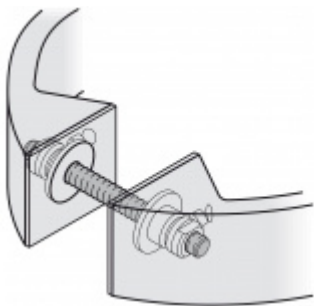

Dveřní madlo FSB 66 6643 Eloxovaný hliník

ID produktu: 1630

Madlo se vyrábí v nerezí s hliníku.

Úchty jsou vždy v hliníku.

Průměr 30 mm.

Uvedená cena je za kus madla jednostranně

Na objednání lze dodat madlo v libovolné délce až do délky 2100 mm. Formulář pro objednání speciální délky naleznete v přílohách.

K madlu je potřeba objednat spojovací materiál v sekci příslušenství

Vaše cena bez DPH

4 974 Kč

Vaše cena s DPH

6 018,54 Kč

Zobrazit produkt

PŘÍSLUŠENSTVÍ

**Párové propojení madla
05 0587**