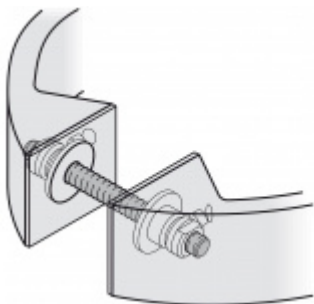

Dveřní madlo FSB 66 6643 Eloxovaný hliník

ID produktu: 1630

Madlo se vyrábí v nerezí s hliníku.

Úchty jsou vždy v hliníku.

Průměr 30 mm.

Uvedená cena je za kus madla jednostranně

Na objednání lze dodat madlo v libovolné délce až do délky 2100 mm. Formulář pro objednání speciální délky naleznete v přílohách.

K madlu je potřeba objednat spojovací materiál v sekci příslušenství

Vaše cena bez DPH

211,66 €

Vaše cena s DPH

256,11 €

Zobrazit produkt

PŘÍSLUŠENSTVÍ

**Párové propojení madla
05 0587**