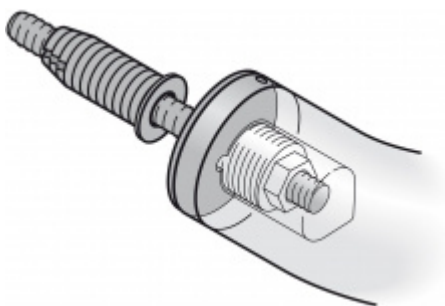

**Skryté upevnění madla
FSB 05 0580 M8**

FSB

OD OD 588 Kč

Termín bude prověřen u
dodavatele