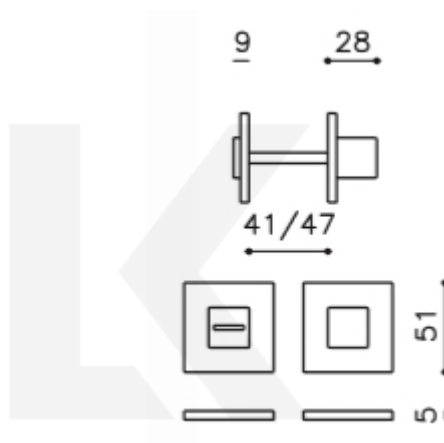

Olivari CUBO WC uzamykání nízká rozeta Chrom matný

OLIVARI

ID produktu: 16313

PLU: H136V6BCO

Design: Studio Olivari

materiál mosaz