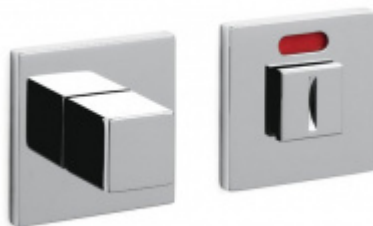

OLIVARI

OD OD 938 Kč

Termín bude prověřen u
dodavatele

Olivari CUBO WC uzamykání s ukazatelem nízká rozeta

OLIVARI

OD OD 1 517 Kč

Termín bude prověřen u
dodavatele