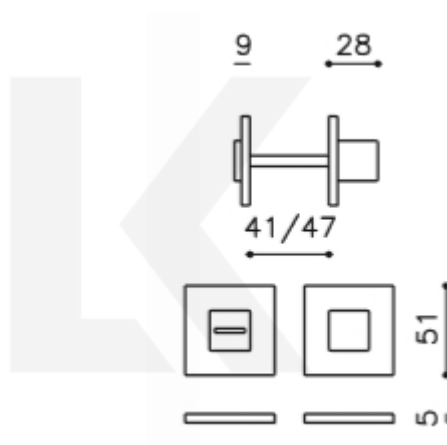

Olivari CUBO WC uzamykání nízká rozeta Superfinish antracit satin

OLIVARI 

ID produktu: 16315

PLU: H136V6BUS

Design: Studio Olivari

materiál mosaz

Vaše cena bez DPH

2 064 Kč