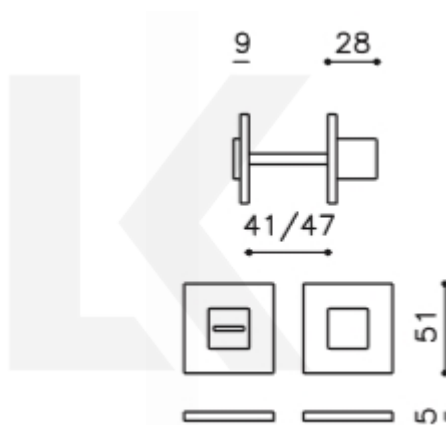

## Olivari CUBO WC uzamykání nízká rozeta Superfinish antracit satin

**OLIVARI** 

ID produktu: 16315

PLU: H136V6BUS

Design: Studio Olivari

materiál mosaz

**Vaše cena bez DPH**

**87,83 €**