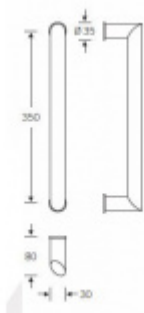

Produktový list

platný k 3. 7. 2024

luxusnikovani.cz
DELIVERED BY EFB

Dveřní madlo FSB 66 6650

FSB

ID produktu: 1631

Madlo se vyrábí v nerezí

Ovál 36 x 22 mm

Uvedená cena je za kus madla jednostranně

Na objednání lze dodat madlo v libovolné délce až do délky 1500 mm.

K madlu je potřeba objednat spojovací materiál v sekci příslušenství

Vaše cena bez DPH

202,81 €