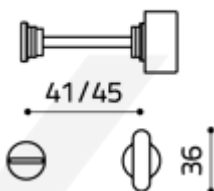

## Olivari LINK S WC uzamykání Superfinish nikel satin

**OLIVARI** 

ID produktu: 16338

PLU: H199B6NS

Design: Piero Lissoni

materiál: mosaz

13

21