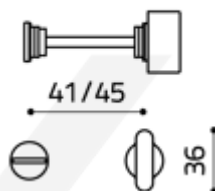

Produktový list

platný k 3. 7. 2024

luxusnikovani.cz
DELIVERED BY EFB

Olivari LINK S WC uzamykání Superfinish nikel satin

OLIVARI

ID produktu: 16338

PLU: H199B6NS

Design: Piero Lissoni

materiál: mosaz

13

21

Vaše cena bez DPH

37,87 €

Vaše cena s DPH

45,83 €

Zobrazit produkt