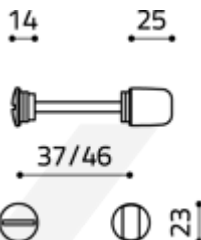

Olivari VERONA S WC uzamykání Černá matná

OLIVARI 

ID produktu: 16352

PLU: H105B6NP

Design: Studio Olivari

materiál: mosaz

Vaše cena bez DPH

370 Kč