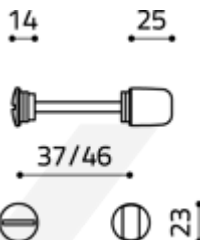

Olivari VERONA S WC uzamykání Superfinish nerez satin

OLIVARI 

ID produktu: 16360

PLU: H105B6IS

Design: Studio Olivari

materiál: mosaz

Vaše cena bez DPH

30,3 €