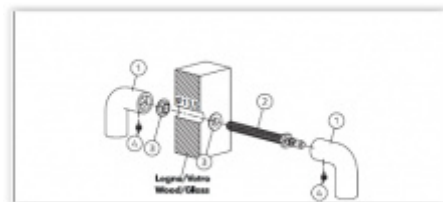

PŘÍSLUŠENSTVÍ