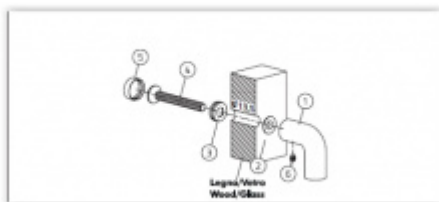

PŘÍSLUŠENSTVÍ