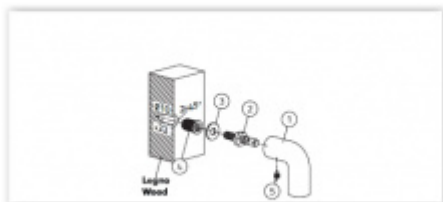

PŘÍSLUŠENSTVÍ