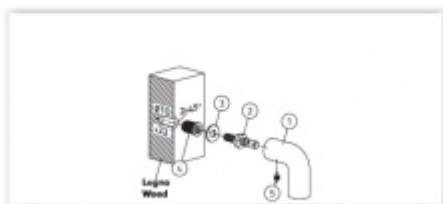

Materiál mosaz

Vaše cena bez DPH

222,2 €

Vaše cena s DPH

268,87 €

[Zobrazit produkt](#)

PŘÍSLUŠENSTVÍ

**Spojovací materiál
Olivari FS00 - pro
madla bez rozety**