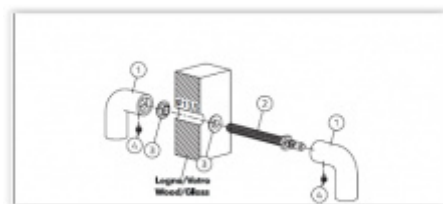

Materiál mosaz

Vaše cena bez DPH

222,2 €

Vaše cena s DPH

268,87 €

[Zobrazit produkt](#)

PŘÍSLUŠENSTVÍ

**Spojovací materiál
Olivari FS00 - pro
madla bez rozety**