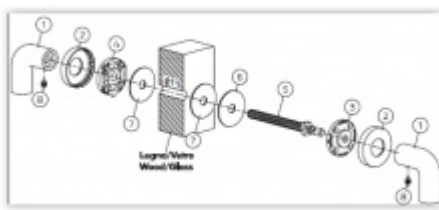

PŘÍSLUŠENSTVÍ