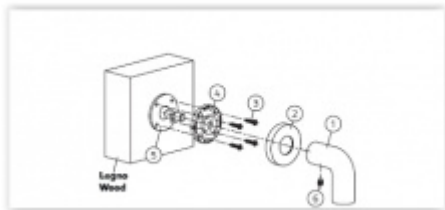

PŘÍSLUŠENSTVÍ