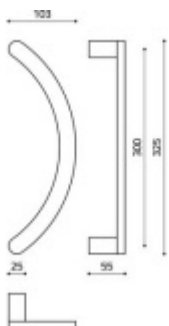

Produktový list

platný k 29. 6. 2024

luxusnikovani.cz
DELIVERED BY EFB

Dveřní madlo Olivari LINK vyosené

OLIVARI LINK

Design - Piero Lissoni

Materiál mosaz

Chrom leštěný