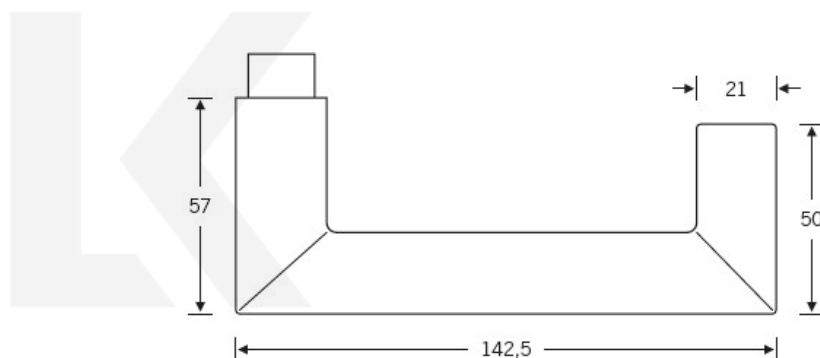

## Kování FSB 12 1016 ASL Nerez kartáčovaná, klika / koule, Cylindrická vločka

**FSB**

ID produktu: 164

V roce 1990 uvedla FSB na trh dveřní kliku, která byla vyrobena již v roce 1920. Jednalo se o model FSB 1076. Tento model se stal nejkopírovanějším modelem kliky minulého tisíciletí. Tvar kliky 1016 vychází ze stejných parametrů, je ale uzavřený. Díky tomu vhodný i pro panikové dveře. Dostupné jsou materiály hliník, nerez a bronz.