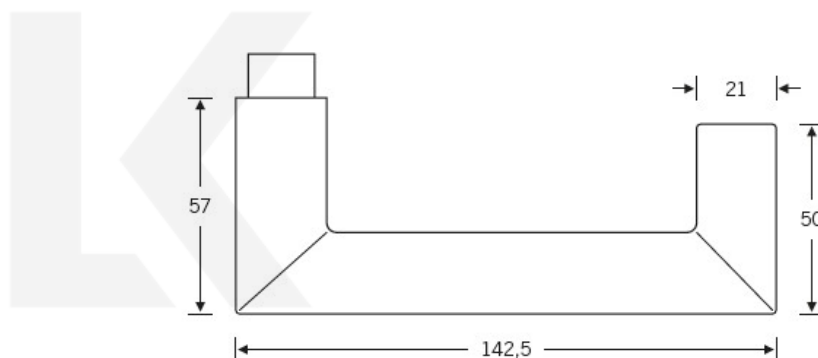

Kování FSB 12 1016 ASL Eloxovaný hliník, klika / koule, Cylindrická vložka

FSB

ID produktu: 165

V roce 1990 uvedla FSB na trh dveřní kliku, která byla vyrobena již v roce 1920. Jednalo se o model FSB 1076. Tento model se stal nejkopírovanějším modelem kliky minulého tisíciletí. Tvar kliky 1016 vychází ze stejných parametrů, je ale uzavřený. Díky tomu vhodný i pro panikové dveře. Dostupné jsou materiály hliník, nerez a bronz.