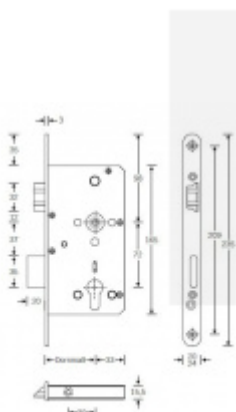

Panikový zámek SSF Serie FH 61 APD, klika/klika, univerzální

Panikový zámek pro dveře vyráběný na zakázku dle potřeby zákazníka

Zámek je vhodný pro jednokřídlé i dvoukřídlé dveře.

Pro funkci APD je možné specifikovat směr otevírání (dovnitř/ven)

Paniková funkce D = Z venkovní strany je možné otevřít klikou pouze za předpokladu, že jsou dveře odemčené. Jsou-li zamčené, je funkční pouze panikový únik zevnitř a venkovní klika je nefunkční.

Rozteč 72 mm

Ořech poniklovaný 9 mm dělený - kování musí být osazeno děleným čtyřhranem.

Možnosti provedení:

Otevírání: ve směru úniku, protisměru úniku

Backset: 55, 60, 65, 80 mm

Čelo zámku nerez, délka 235, šířka: 20, 24 mm

Střelka a ořech ze slitiny Siliziumtombak. Střelka je opatřena polyamidovou aplikací pro tlumení nárazů

Tělo zámku pozinkované, uzavřené

Upozornění: Upozornění: U panikových zámků nesmí být použita vložka se speciální funkcí. Vhodná je klasická vložka, ze které lze klíč vyjmout pouze v jedné pozici. Nevhodné jsou zejména vložky solným během spojky nebo s prostupovou spojkou. Nikdy nesmí zůstat klíč ve vložce, jestliže je