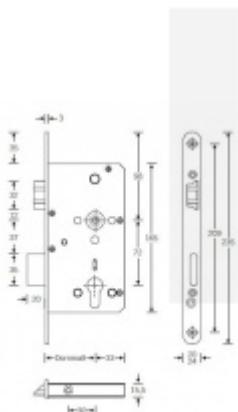

Rozteč 72 mm

Ořech poniklovaný 9 mm dělený - kování musí být osazeno děleným čtyřhranem.

Možnosti provedení:

Otevírání: ve směru úniku, protisměru úniku

Backset: 55, 60, 65, 80 mm

Čelo zámku nerez, délka 235, šířka: 20, 24 mm

Nevhodné jsou zejména vložky solným během spojky nebo s prostupovou spojkou. Nikdy nesmí zůstat klíč ve vložce, jestliže je uzamčeno. Panikový zámek může klíč ve vložce zlomit při otevření klikou!

Tento model je vyráběn vždy na individuální zákaznickou objednávku podle specifikace rozměru. Platí tedy ustanovení § 1837 NOZ.

Vaše cena bez DPH

4 568 Kč

Vaše cena s DPH

5 527,28 Kč

[Zobrazit produkt](#)

PŘÍSLUŠENSTVÍ

**Dělený čtyřhran s
redukci 8/9/8 mm**

OD OD 295 Kč