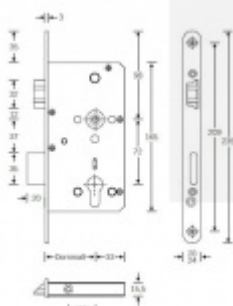

Panikový zámek SSF Serie FH 61 APD, klika/klika, univerzální Levé provedení, 60 mm, Do interiéru, 24 mm

ID produktu: 16521

Panikový zámek pro dveře vyráběný na zakázku dle potřeby zákazníka

Zámek je vhodný pro jednokřídlé i dvoukřídlé dveře.

Pro funkci APD je možné specifikovat směr otevírání (dovnitř/ven)

Paniková funkce D = Z venkovní strany je možné otevřít klikou pouze za předpokladu, že jsou dveře odemčené. Jsou-li zamčené, je funkční pouze panikový únik zevnitř a venkovní klika je nefunkční.

Rozteč 72 mm

Ořech poniklovaný 9 mm dělený - kování musí být osazeno děleným čtyřhranem.

Možnosti provedení:

Otevírání: ve směru úniku, protisměru úniku

Backset: 55, 60, 65, 80 mm

Čelo zámku nerez, délka 235, šířka: 20, 24 mm

Střelka a ořech ze slitiny Siliziumtombak. Střelka je opatřena polyamidovou aplikací pro tlumení nárazů

Tělo zámku pozinkované, uzavřené

Upozornění: Upozornění: U panikových zámků nesmí být použita vložka se speciální funkcí. Vhodná je klasická vložka, ze které lze klíč vyjmout pouze v jedné pozici.